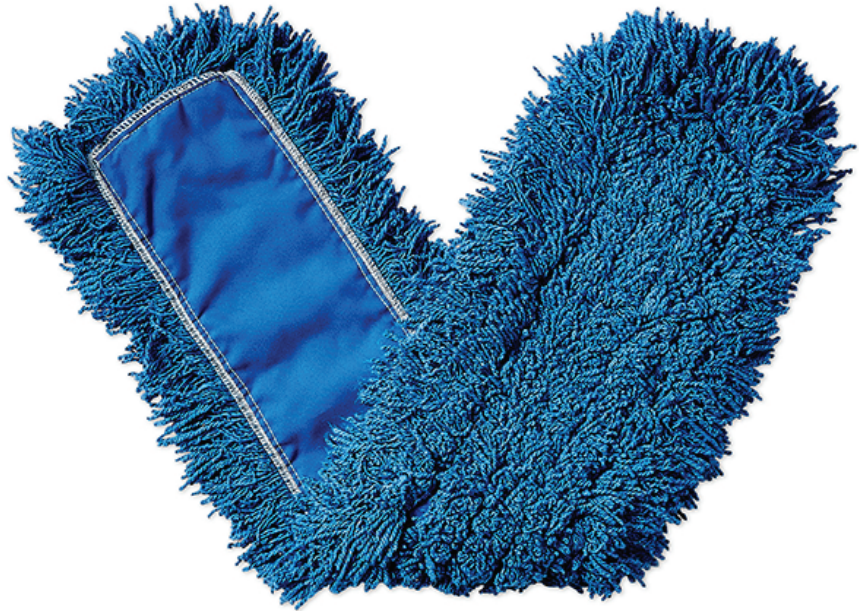

Los mops secos de hebras torcidas de Rubbermaid Commercial Products ofrecen una mejor cobertura que los mops tradicionales ya que mejoran la recolección y retención de polvo y partículas de suciedad.

Características y Beneficios:

- Proporciona la máxima durabilidad y un óptimo rendimiento de limpieza.
- Son menos susceptibles a engancharse, deshilacharse y desenredarse.
- Respaldo de poliéster durable que no se destiñe.
- El respaldo se desliza fácilmente al ensamblarlo.
- Contenido reciclado: hasta 60% de plástico PET.

Composición de materiales:

Sintético

MOP SINTÉTICO DE HEBRAS TORCIDAS

FGJ35500BL00

MOP SINTÉTICO DE HEBRAS TORCIDAS

SKU #	DESCRIPCIÓN	COLOR	PESO POR CAJA	TAMAÑO DEL MOP	EMPAQUE
FGJ35500BL00	MOP SECO SINTÉTICO DE HEBRAS TORCIDAS	Azul	8 kg	91.4 cm x 12.7 cm	12